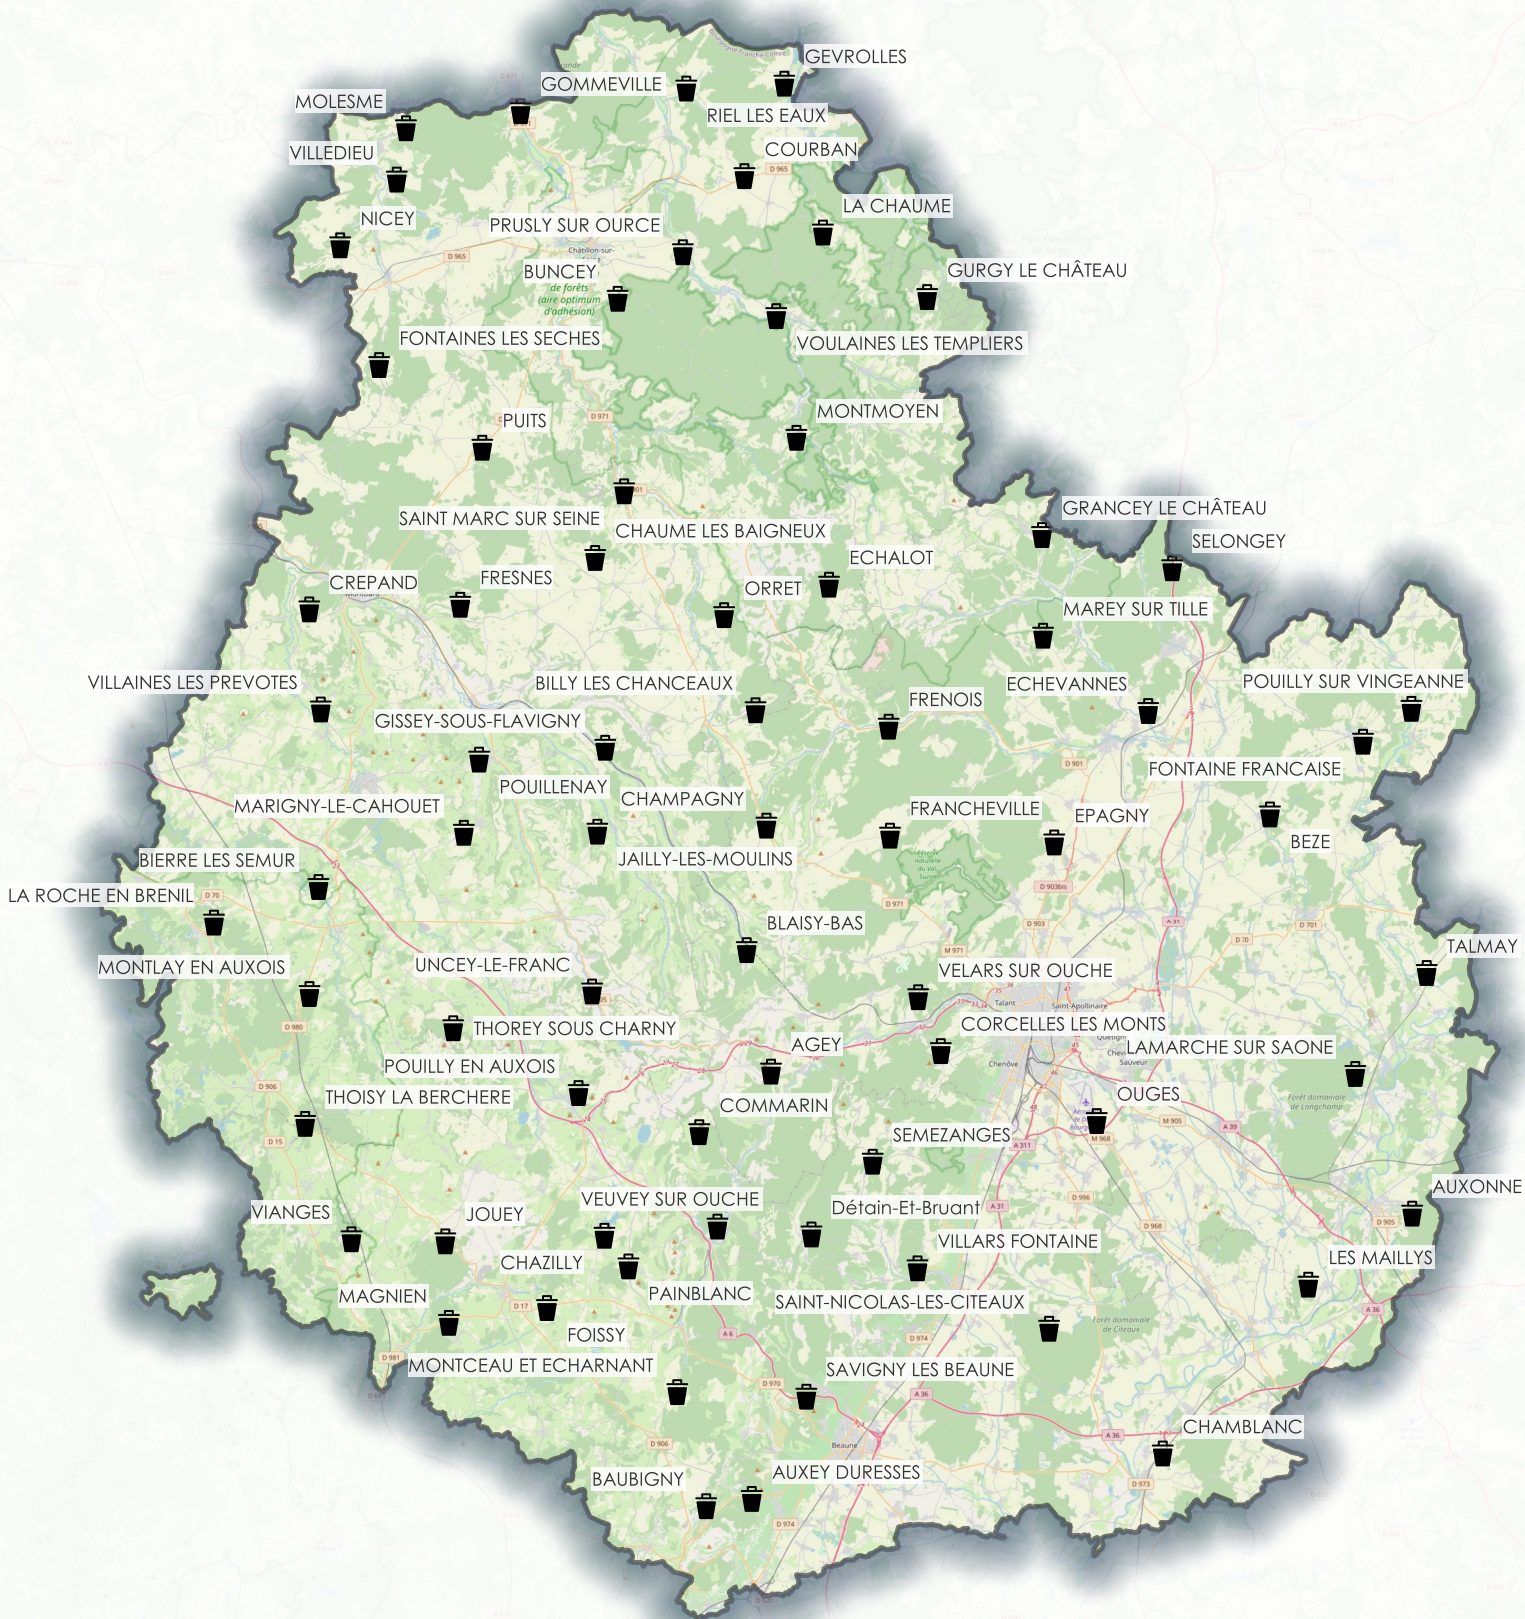

Répartition des bacs à viscères sur le département de la Côte-d'Or

0 20 40 km

 Emplacements des bacs à viscères